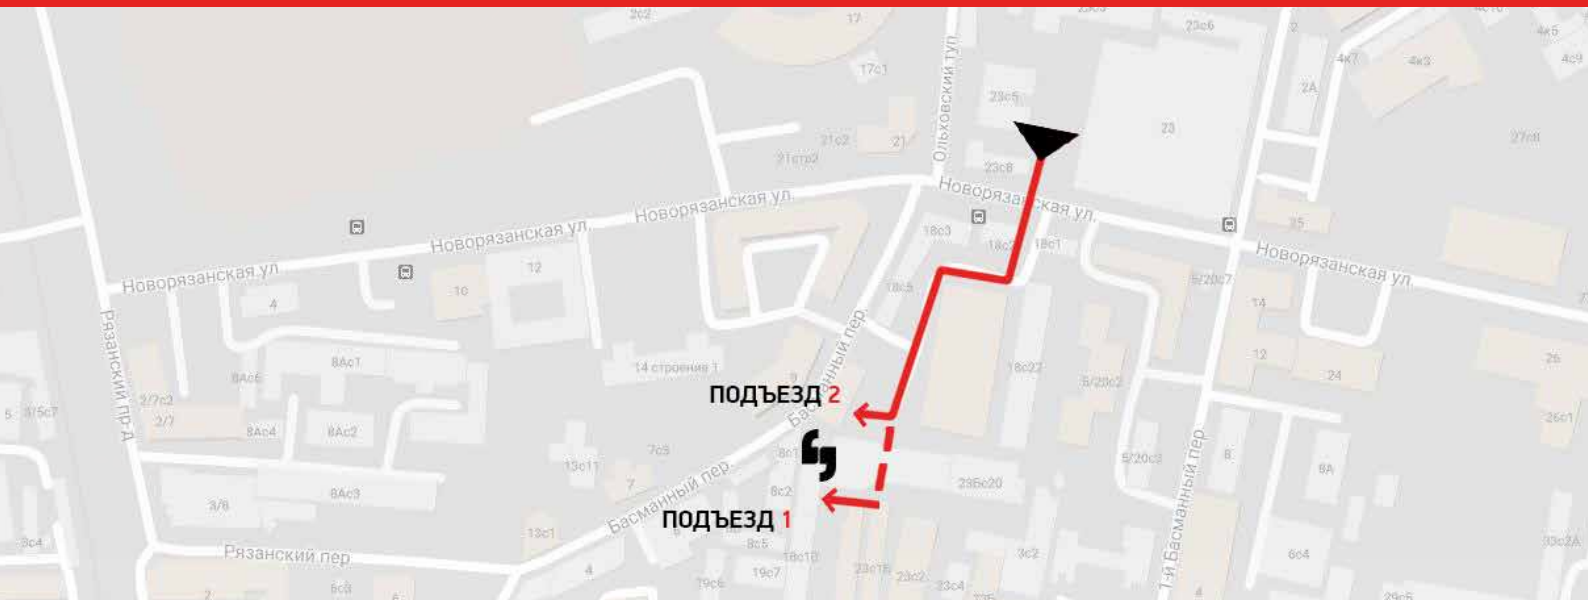

СХЕМА ПРОХОДА

по территории БЦ «Stendhal»

Проход на территорию бизнес-центра «Stendhal» осуществляется через проходную, расположенную по адресу: ул. Новорязанская, д.18 стр.2.

Для прохода на территорию необходимо наличие документа,
удостоверяющего личность.